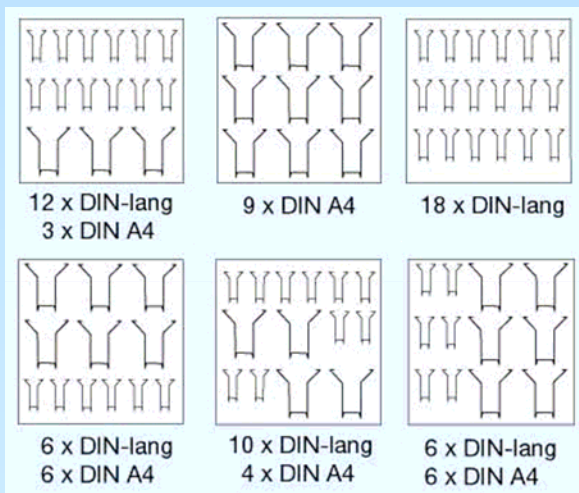

Wandprospekthalter

Wandprospekthalter Varia & Focus

Der Wandprospekthalter Varia ist variabel einsetzbar für sämtliche gängigen Prospektformate DIN A4, DIN A5 und DIN lang (Faltprospekte). Die Prospekte werden vorne von Acrylscheiben gehalten. Der Metallrücken ist silberfarbig und kann im unteren Bereich für Beschriftungen genutzt werden. Folgende Bestückung sind möglich: 6x DIN A4, oder 6x DIN A5, oder 12 x DIN lang

Art.Nr. K06507

Anzahl Ebenen: 6 Etagen DIN A4 oder DIN lang
Fachbreite: je 220 mm, bzw. je 110mm bei DIN lang
Fülltiefe: je 2,0 cm
Gesamthöhe: 1020mm
Gesamtbreite: 31,0 cm
Tiefe: 100 mm
Farbe: alusilber

Der Wandprospekthalter Focus ist für die Formate DIN lang und DIN A4 ausgelegt. Die Metallplatte ist mit kleinen Löchern versehen, in die verchromte kleine oder große Prospektfächer gesteckt werden.

Zusammen mit der Rückenplatte werden 18 kleine Fächer und 9 große Fächer geliefert. Sie haben somit **alle** Variations-Möglichkeiten.

Art.Nr. K06201

Fülltiefe: je 33mm
Gesamthöhe Platte: 1000mm
Gesamtbreite Platte: 750mm

Variationen:

9x DIN A4
oder
18x DIN lang
oder
12x DIN lang + 3x DIN A4
oder
6x DIN lang + 6x DIN A4
oder
10x DIN lang + 4x DIN A4